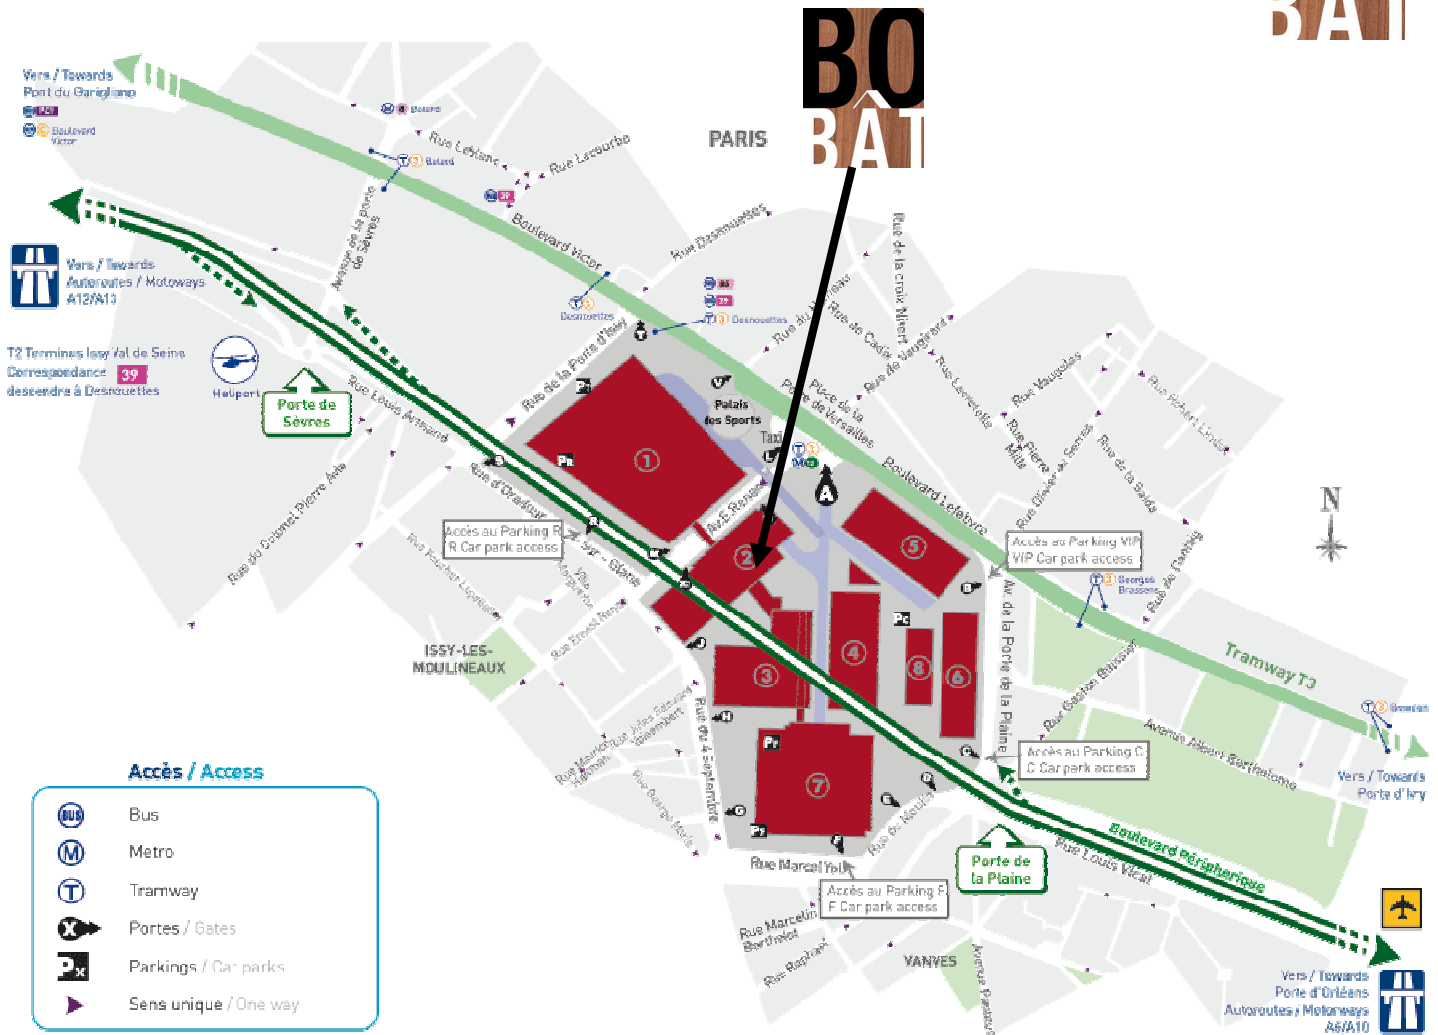

## ACCES AU SALON ACCESS TO THE EXHIBITION

### PAR AUTOROUTE

- **Depuis les autoroutes A1, A4, A6, A10, A15 :**  
Prendre direction Paris, accès par le périphérique Ouest, sortie Porte de Versailles.
- **Depuis A3, A13, A14 :**  
Prendre direction Paris, accès par le périphérique Sud, sortie Porte de Versailles.
- **Depuis le périphérique :**  
Sortie Porte de Versailles.

### PIETONS

- **Métro :**  
ligne 12, station Porte de Versailles
- **Tramway :**  
Ligne T2, station Porte de Versailles Parc des Expositions  
Ligne T3, station Porte de Versailles Parc des Expositions
- **Bus :**  
Lignes 39 ou 80, station Porte de Versailles

### BY MOTORWAY

- **From highways A1, A4, A6, A10, A15:**  
Take the Paris direction, access via ring road West, exit Porte de Versailles.
- **From A3, A13, A14:**  
Take the Paris direction, access via ring road South, exit Porte de Versailles.
- **From Paris ring road**  
Exit at Porte de Versailles.